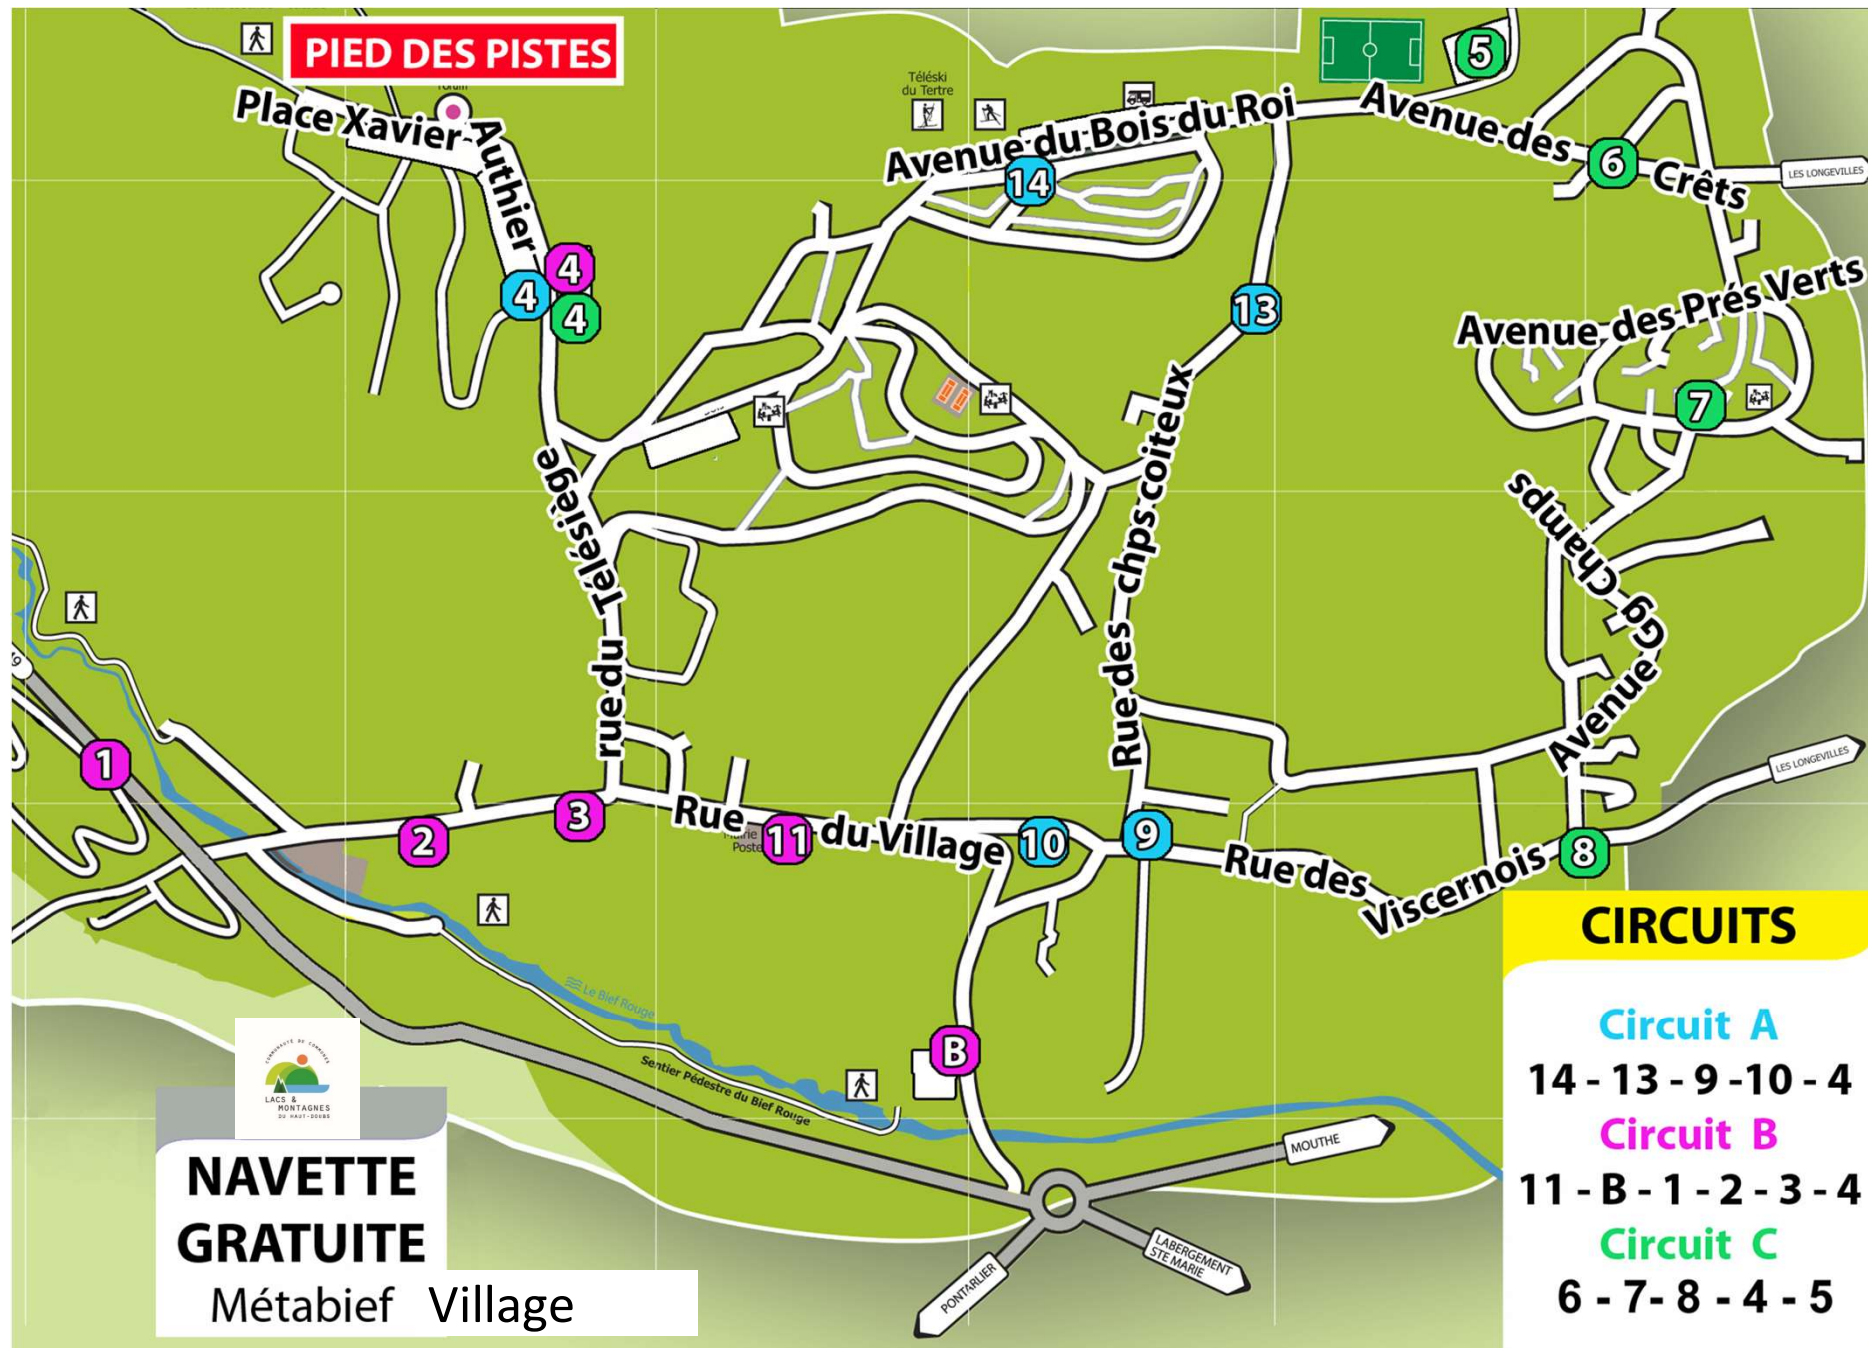

4 - PIED DES PISTES

4 - PIED DES PISTES

4 - PIED DES PISTES

changements horaires entre 11h30 et 13h30

CIRCUIT A						
14	LE TERTRE	08h15	09h15	10h15	13h15	14h15
13	AZUREVA	08h18	09h18	10h18	13h18	14h18
9	CHAMOIS D'OR RUE DES VISCERNOIS	08h20	09h20	10h20	13h20	14h20
10	GERANIUMS	08h21	09h21	10h21	13h21	14h21
4	ARRIVEE PIED DES PISTES	08h25	09h25	10h25	13h25	14h25
Vous êtes ici !						
CIRCUIT B						
11	MAIRIE	08h28	09h28	10h28	13h28	14h28
B	DISCOTHEQUE	08h30	09h30	10h30	13h30	14h30
1	CHALET ALTIK	08h33	09h33	10h33	13h33	14h33
2	ETOILE DES NEIGES	08h35	09h35	10h35	13h35	14h35
3	VTF LE BIEF ROUGE	08h37	09h37	10h37	13h37	14h37
4	ARRIVEE PIED DES PISTES	08h41	09h41	10h41	13h41	14h41
Vous êtes ici !						
CIRCUIT C						
5	CAMPING CAR PARC	08h44	09h44	10h44	13h44	14h44
6	CRET DE LA CHAPELLE	08h45	09h45	10h45	13h45	14h45
7	PARKING CRET DE LA CHAPELLE	08h47	09h47	10h47	13h47	14h47
8	BAS CRET DE LA CHAPELLE	08h49	09h49	10h49	13h49	14h49
4	ARRIVEE PIED DES PISTES	08h55	09h55	10h55	13h55	14h55
Vous êtes ici !						
IMMOBILISATION DE LA NAVETTE DE 10H55 A 11H45 ET DE 14H55 A 16H00						

CIRCUIT A						
4	DEPART PIED DES PISTES	11h45		16h00		17h00
14	LE TERTRE	11h47		16h02		17h02
13	AZUREVA	11h51		16h04		17h04
9	CHAMOIS D'OR RUE DES VISCERNOIS	11h52		16h05		17h05
10	GERANIUMS	11h54		16h07		17h07
CIRCUIT B						
4	DEPART PIED DES PISTES	12h00		16h15		17h15
3	VTF LE BIEF ROUGE	12h04		16h19		17h19
2	ETOILE DES NEIGES	12h06		16h21		17h21
1	CHALET ALTIK	12h08		16h23		17h23
B	DISCOTHEQUE	12h11		16h26		17h26
11	MAIRIE	12h13		16h28		17h28
CIRCUIT C						
4	DEPART PIED DES PISTES	12h20		16h30		17h30
5	CAMPING CAR PARC	12h24		16h34		14h34
6	CRET DE LA CHAPELLE	12h25		16h35		17h35
7	PARKING CRET DE LA CHAPELLE	12h27		16h37		17h37
8	BAS CRET DE LA CHAPELLE	12h29		16h39		17h39
IMMOBILISATION DE LA NAVETTE DE 12H29 A 13H15						