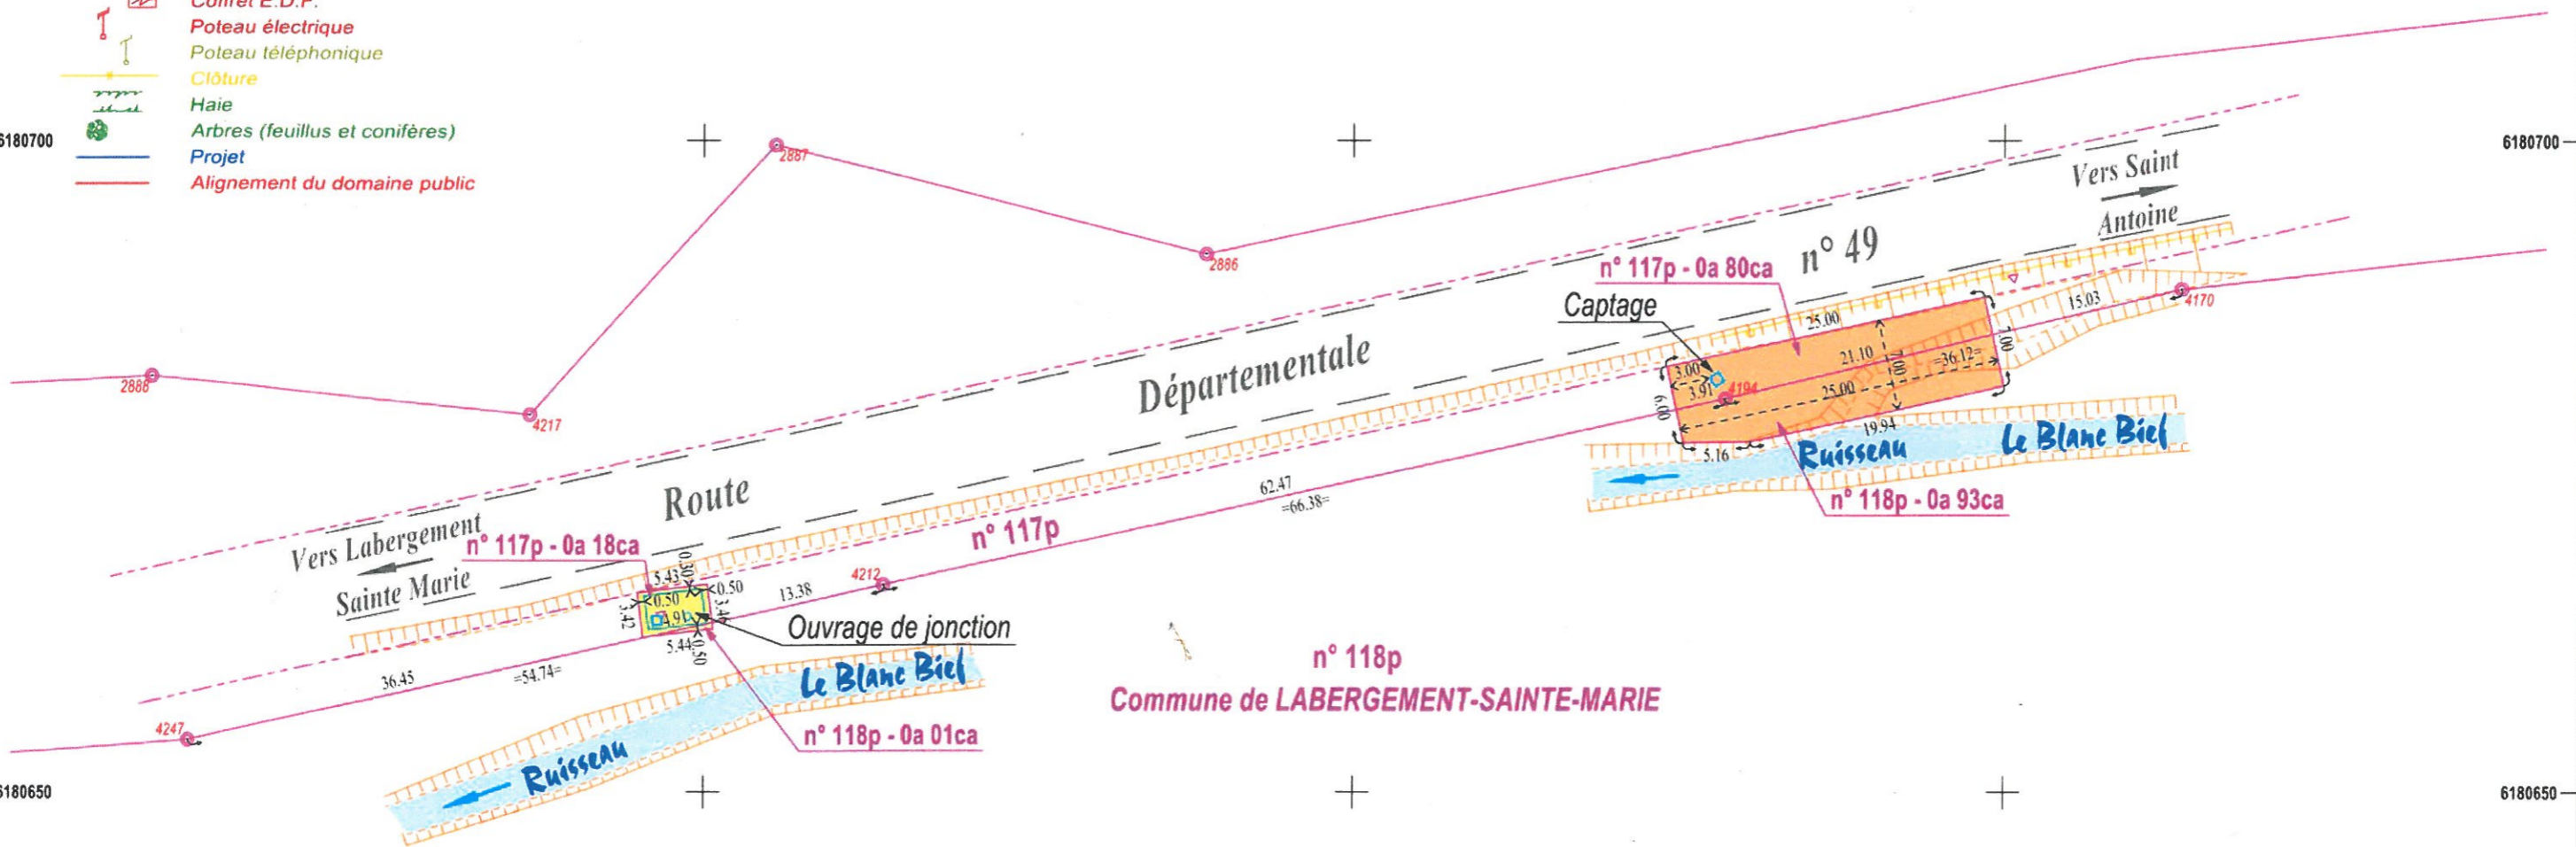

6180750

6180750

Légende

-  Borne nouvelle tête résine rouge
-  Borne ancienne tête résine
-  Piquet en bois
-  Repère métallique
-  Borne ancienne en métal
-  Borne ancienne en granit
-  Borne ancienne en ciment
-  Pierre borne ancienne
-  Limite de propriété
-  Application graphique cadastrale
-  Limite de lieux-dits
-  Limite de sections
-  Limite de communes
-  Bord de la chaussée
-  Regard et grille
-  Coffret E.D.F.
-  Poteau électrique
-  Poteau téléphonique
-  Clôture
-  Haie
-  Arbres (feuillus et conifères)
-  Projet
-  Alignement du domaine public

6180700

6180700

6180650

6180650

n° 118p
Commune de LABERGEMENT-SAINTE-MARIE

Callier

1952250

1952300

1952350

1952400